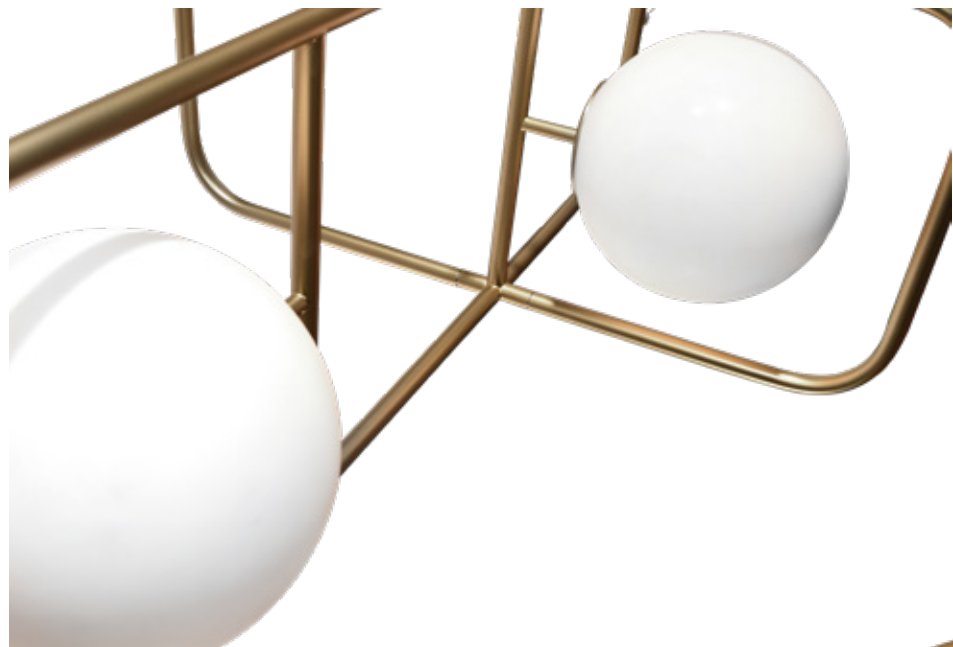

Modelo: «Moir».

- ⊖ L104cm * A90cm * H57cm
- L107cm * A107cm * H81cm
- L170cm * A107cm * H107cm
- Ⓜ 60W (E26/27 * 10/15/21, no incluida)

S L

Modelo: «Saye».

- ⊖ L130cm * A40cm * H35cm
- L80cm * A35cm
- 💡 E26/27 * 8 / E12 * 5 (no incluida)

Modelo: «Rimbaud».

⊗ D33cm * A64cm * H100cm

ⓐ/ⓓ/Ⓝ+ⓑ

Modelo: «Siqueiros».

⊗ D60cm * H150cm

Modelo: «Beecroft».

⊗ D45cm * H23cm

Modelo: «Cerminova».