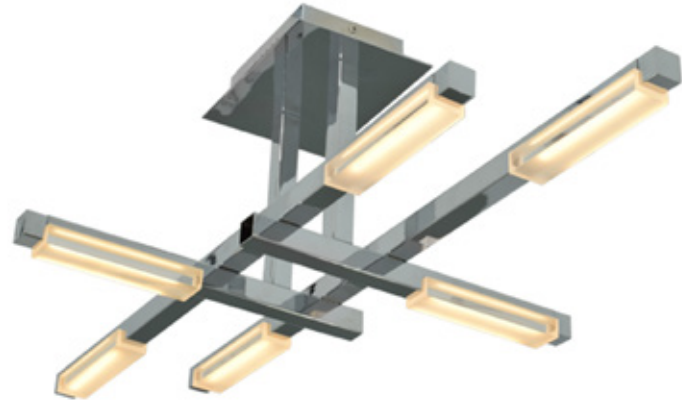

Modelo: «Petrarca».

⊕ D26cm * H30cm

B N B R

Modelo: «Ruff».

⊕ D26cm * H36cm

N C D P

Modelo: «Acuña».

⊕ D40cm * H40cm

H A

Lámparas de Techo

Atrévete a iluminar tu espacio de forma excepcional y original con alguna de nuestras lámparas.

Modelo: «Helena».

⊗ L113cm * A110cm * H19cm

Modelo: «Tonnis».

⊗ L108cm * A100cm * H35cm

Modelo: «Murakami».