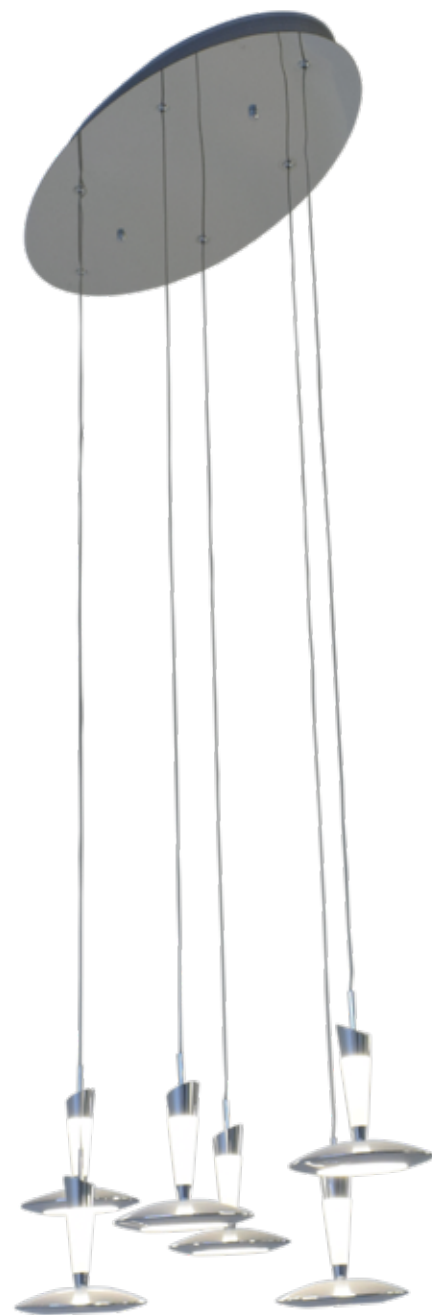

⊗ D93cm * H93cm

Ⓟ

Modelo: «Hans».
⊖ L50cm * A50cm * H120cm

Modelo: «Hirst».
⊖ L116cm * A90cm * H120cm

Modelo: «Haacke».
⊖ L50cm * A50cm * H120cm

Modelo: «Isabell».
⊖ D60cm * H88cm

Modelo: «Gerzo».

Modelo: «Van Gogh».

D63cm * A31cm * H120cm

Modelo: «Gerzo».

D110cm * H150cm

Lámparas Vintage & Industrial

Nuestras lámparas ayudan a crear un estilo decorativo vintage y único, ya que están diseñadas e inspiradas en las décadas de los años 20s y 30s. Ambienta tus espacios con nuestras luminarias industriales y vintage.