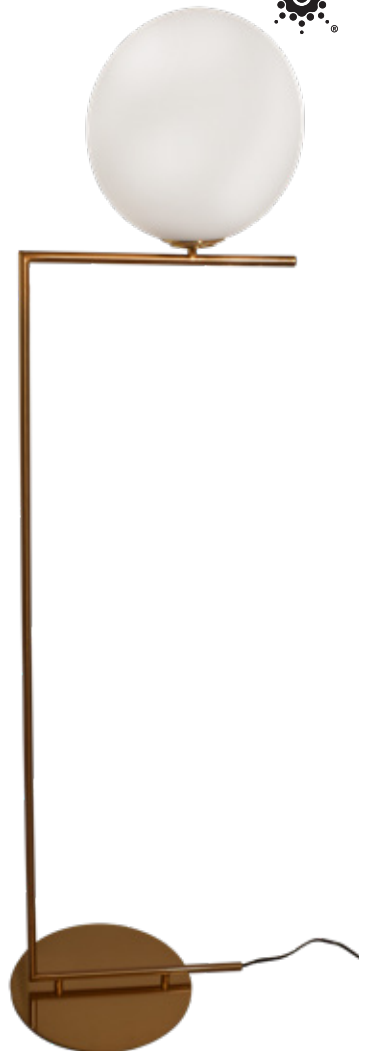

⊗ L73cm * A26cm * H130cm

Modelo: «Nahui».

⊗ L24cm * H200cm

Modelo: «Horna».

⊗ D27cm * L32cm * H130cm

⊗ D30cm * A40cm * H162cm