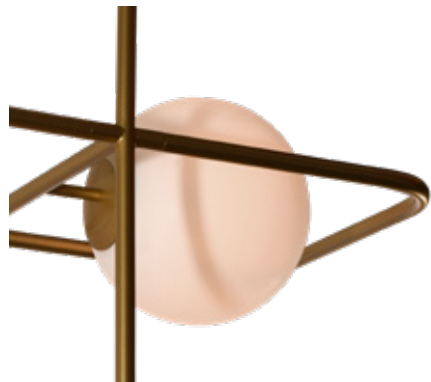

Modelo: «Moir».

- ⊖ L104cm * A90cm * H57cm
- L107cm * A107cm * H81cm
- L170cm * A107cm * H107cm
- Ⓜ 60W (E26/27 * 10/15/21, no incluida)

S L

Modelo: «Saye».

- ⊖ L130cm * A40cm * H35cm
- L80cm * A35cm
- 💡 E26/27 * 8 / E12 * 5 (no incluida)

Modelo: «Rimbaud».

⊗ D33cm * A64cm * H100cm

ⓐ/ⓓ/Ⓝ+ⓑ

Modelo: «Siqueiros».

⊗ D60cm * H150cm

Modelo: «Beecroft».

⊗ D45cm * H23cm

Modelo: «Cerminova».